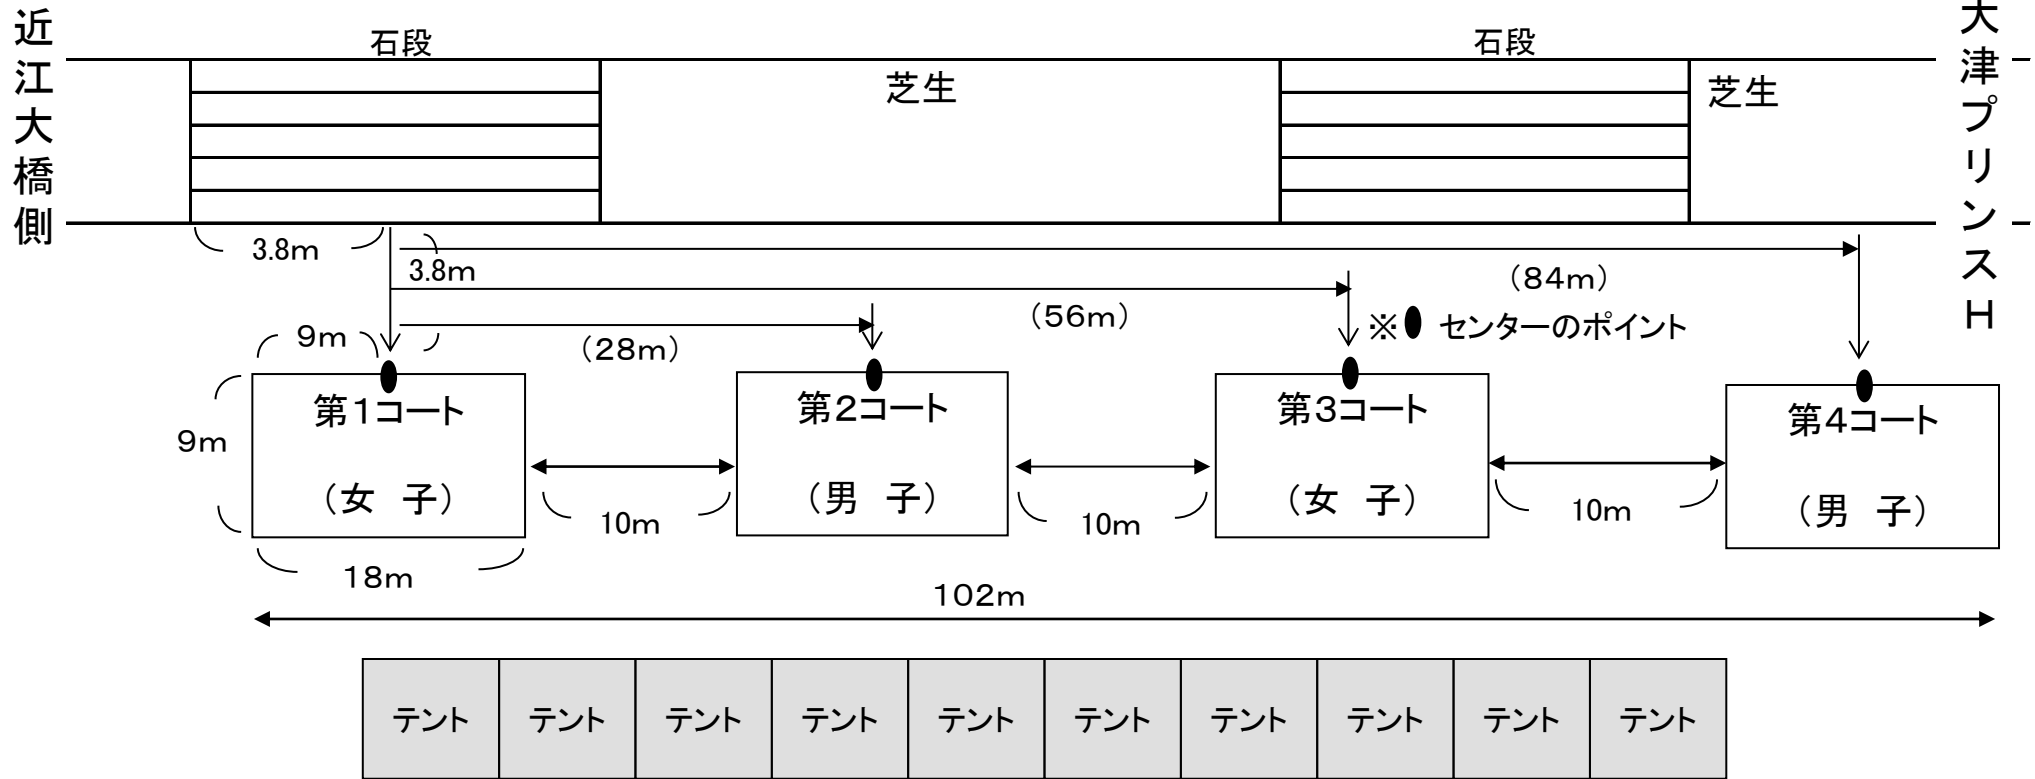

【大津市学区対抗ビーチバレーボール大会 会場設営図】

- ・コート: 18m × 9m
- ・サイドラインおよびエンドラインはコートの寸法に含まれる
- ・センターラインは無し
- ・ネットの高さ (男子) 2m30cm (女子) 2m10cm
- ・ネット: センター上に張る

本 部

トイレ (Toilet)

体指テント (女子更衣室) (Body Point Tent (Women's Changing Room))

びわ湖 (Biwa Lake)