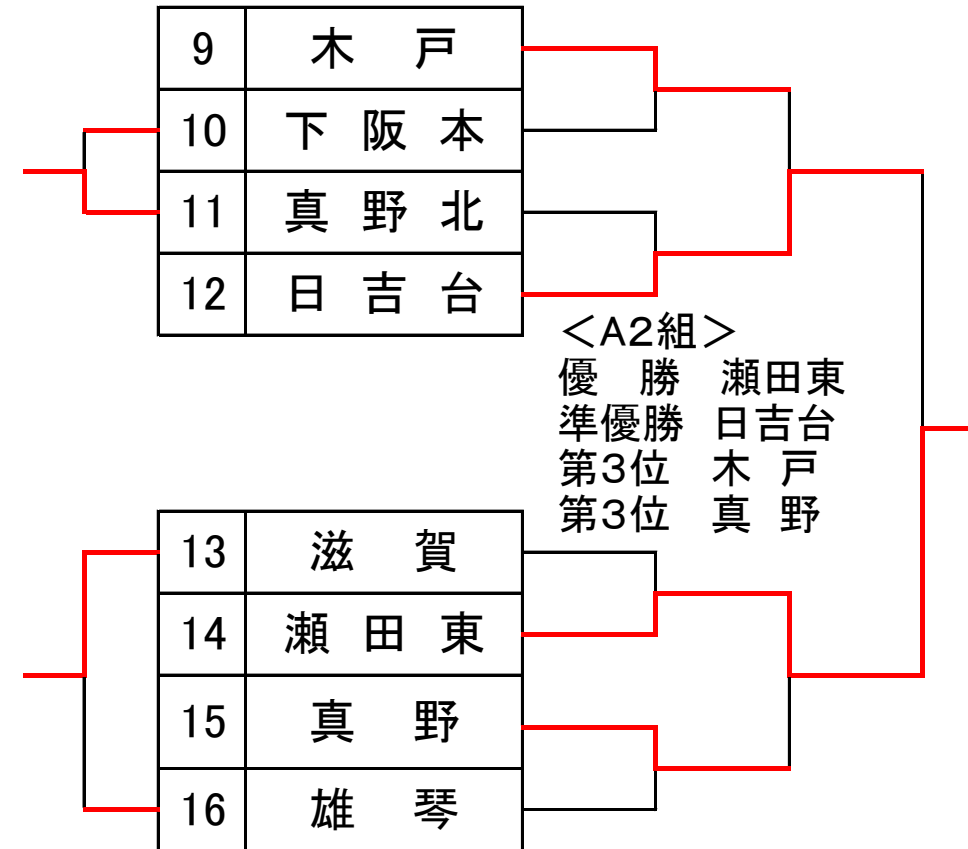

第58回大津市民体育大会 バドミントン競技

皇子が丘公園体育館

<A1組 第1グループ>

1	藤尾	1位
2	逢坂	2位
3	田上	3位

リーグ戦

<A2組>

<A1組>

優勝 仰木の里
準優勝 藤尾
第3位 逢坂
第3位 晴嵐

<A2組>

優勝 瀬田東
準優勝 日吉台
第3位 木戸
第3位 真野

<A1組 第2グループ>

5	仰木の里	1位
6	晴嵐	2位
8	瀬田北	3位

リーグ戦

【A1組 決勝】

第1グループ 藤尾 × 第2グループ 仰木の里

<B1組 第1グループ>

17	南郷	1位
18	唐崎	2位
19	平野	3位

リーグ戦

<B1組 第2グループ>

21	和邇	2位
22	瀬田	3位
23	富士見	1位

リーグ戦

<B1組>

優勝 南郷
準優勝 富士見
第3位 唐崎
第3位 和邇

【B1組 決勝】

第1グループ 南郷 × 第2グループ 富士見

☆ 各試合の主審・線審は、1回戦から決勝まで、すべて対戦学区同士の相互審判で実施してください。