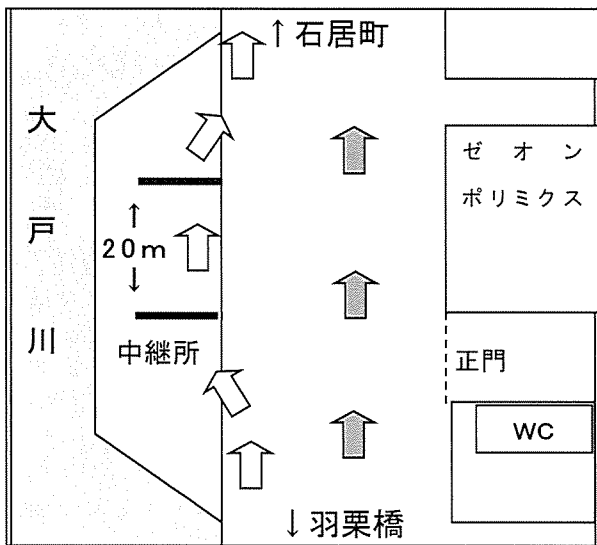

大津市民駅伝競走大会 中継所位置図

【スタート】 田上消防前

【中継所】 ワークス松下前(一般女子・中学男女)

↑ ※登録者・学区・一般不通過

【中継所】ゼオンポリミクス前

↑ ※登録者、学区・一般の3・6周目不通過

【中継所】田上公園グラウンド

【ゴール】 田上公園グラウンド

《 走行注意箇所 》

特に、左図の3箇所では、警官、審判員、自主警備員の指示に従うこと。
また、右折箇所はさらに注意して走行すること。

※左側(左端)走行厳守

①羽栗橋

②石居橋

③県道108合流地点

※走者は左側走行を厳守すること。
また、審判員や自主警備員の指示に従って走行すること。
※走り終えた走者は競技の妨げとならないよう注意すること。