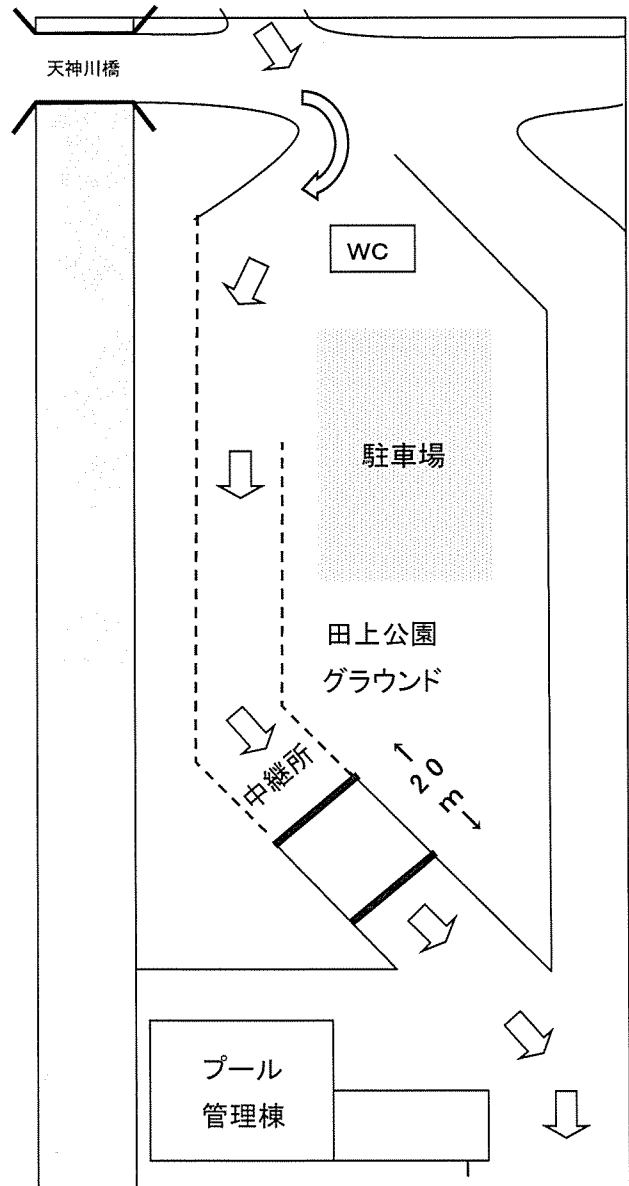

大津市民駅伝競走大会 中継所位置図

【スタート】 田上消防前

【中継所】 ワークス松下前(一般女子・中学男女)

↑ ※登録者・学区・一般不通過

【中継所】ゼオンポリミクス前

↑ ※登録者、学区・一般の3・6周目不通過

【中継所】田上公園グラウンド

【ゴール】 田上公園グラウンド

《 走行注意箇所 》

特に、左図の3箇所では、警官、審判員、自主警備員の指示に従うこと。
また、右折箇所はさらに注意して走行すること。

※左側(左端)走行厳守

①羽栗橋

②石居橋

③県道108合流地点

※走者は左側走行を厳守すること。
また、審判員や自主警備員の指示に従って走行すること。
※走り終えた走者は競技の妨げとならないよう注意すること。