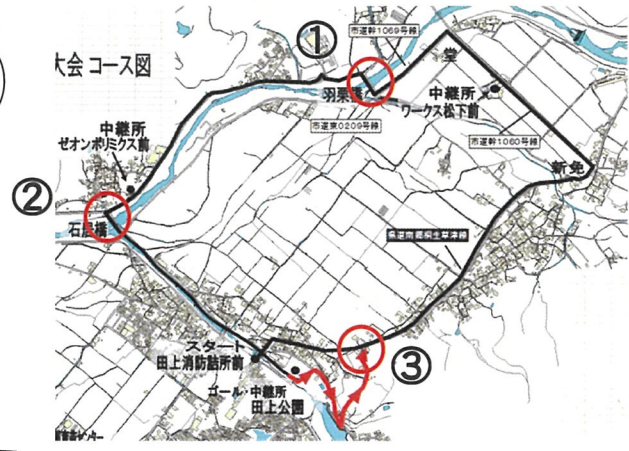

大津市民駅伝競走大会 中継所位置図

【スタート】 田上消防前

【中継所】 ワークス松下前(一般女子・中学男女)

↑ ※登録者・学区・一般不通過

【中継所】ゼオンポリミクス前

↑ ※登録者、学区・一般の3・6周目不通過

【中継所】田上公園グラウンド

【ゴール】 田上公園グラウンド

《 走行注意箇所 》

特に、左図の3箇所では、警官、審判員、自主警備員の指示に従うこと。
また、右折箇所はさらに注意して走行すること。

※左側(左端)走行厳守

①羽栗橋

②石居橋

③県道108合流地点

※走者は左側走行を厳守すること。
また、審判員や自主警備員の指示に従って走行すること。
※走り終えた走者は競技の妨げとならないよう注意すること。