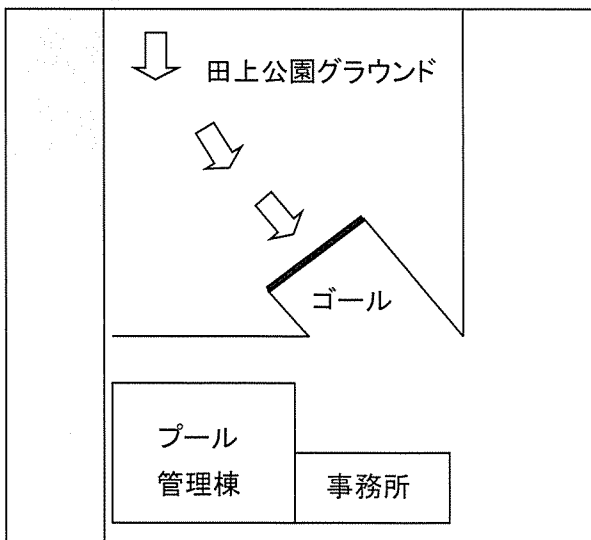

大津市民駅伝競走大会 中継所位置図

【スタート】 田上消防前

【中継所】 ワークス松下前(一般女子・中学男女)

↑ ※登録者・学区・一般不通過

【中継所】ゼオンポリミクス前

↑ ※登録者、学区・一般の3・6周目不通過

【中継所】田上公園グラウンド

【ゴール】 田上公園グラウンド

《 走行注意箇所 》

特に、左図の3箇所では、警官、審判員、自主警備員の指示に従うこと。
また、右折箇所はさらに注意して走行すること。

※左側(左端)走行厳守

①羽栗橋

②石居橋

③県道108合流地点

※走者は左側走行を厳守すること。
また、審判員や自主警備員の指示に従って走行すること。
※走り終えた走者は競技の妨げとならないよう注意すること。