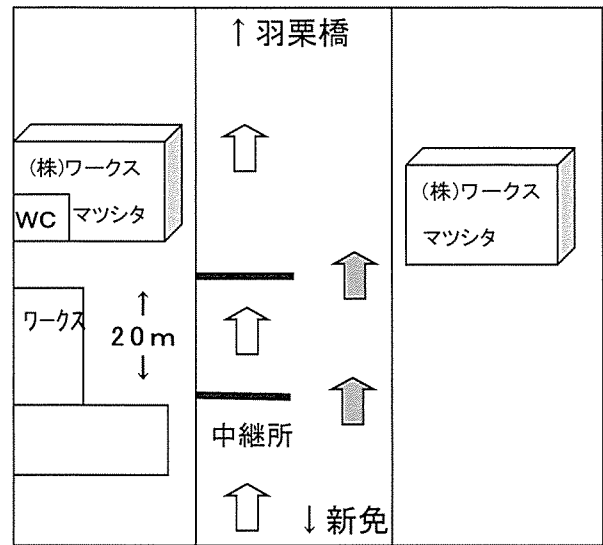

大津市民駅伝競走大会 中継所位置図

【スタート】 田上消防前

【中継所】 ワークス松下前(一般女子・中学男女)

↑ ※登録者・学区・一般不通過

【中継所】ゼオンポリミクス前

↑ ※登録者、学区・一般の3・6周目不通過

【中継所】田上公園グラウンド

【ゴール】 田上公園グラウンド

《 走行注意箇所 》

特に、左図の3箇所では、警官、審判員、自主警備員の指示に従うこと。
また、右折箇所はさらに注意して走行すること。

※左側(左端)走行厳守

①羽栗橋

②石居橋

③県道108合流地点

※走者は左側走行を厳守すること。
また、審判員や自主警備員の指示に従って走行すること。
※走り終えた走者は競技の妨げとならないよう注意すること。