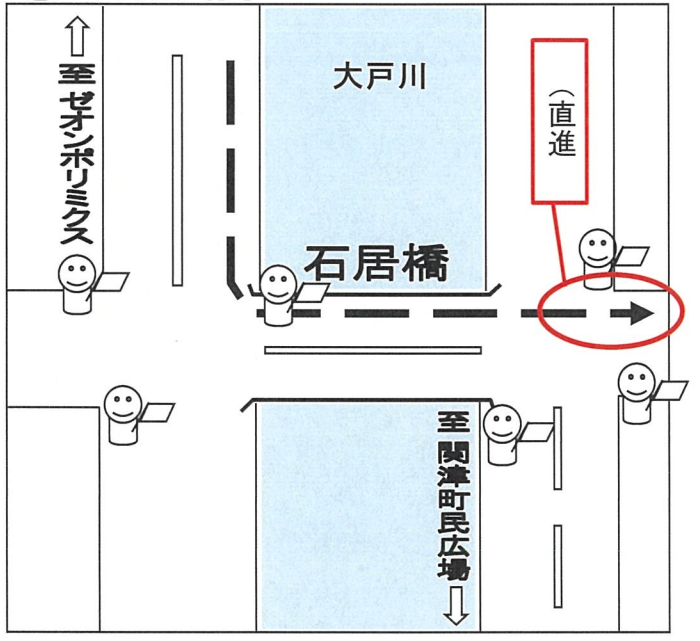

大津市民駅伝競走大会 中継所位置図

【スタート】 田上消防前

【中継所】 ワークス松下前(一般女子・中学男女)

↑ ※登録者・学区・一般不通過

【中継所】ゼオンポリミクス前

↑ ※登録者、学区・一般の3・6周目不通過

【中継所】田上公園グラウンド

【ゴール】 田上公園グラウンド

《 走行注意箇所 》

特に、左図の3箇所では、警官、審判員、自主警備員の指示に従うこと。
また、右折箇所はさらに注意して走行すること。

※左側(左端)走行厳守

①羽栗橋

②石居橋

③県道108合流地点

※走者は左側走行を厳守すること。
また、審判員や自主警備員の指示に従って走行すること。
※走り終えた走者は競技の妨げとならないよう注意すること。