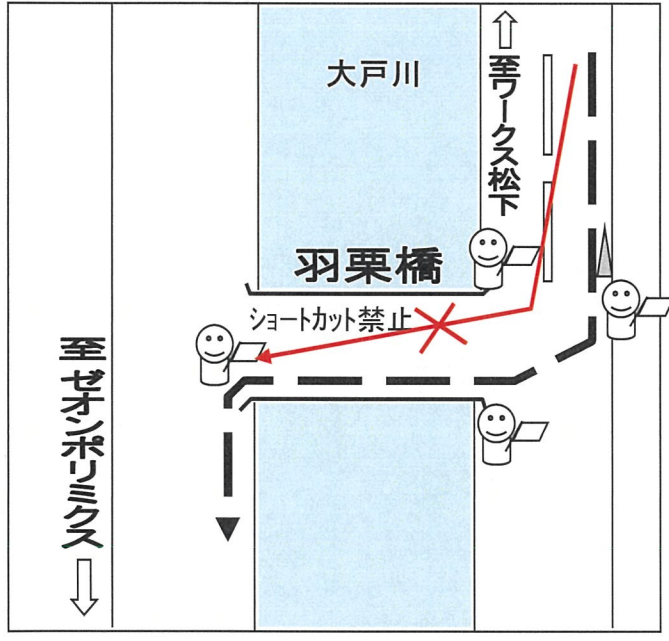

大津市民駅伝競走大会 中継所位置図

【スタート】 田上消防前

【中継所】 ワークス松下前(一般女子・中学男女)

↑ ※登録者・学区・一般不通過

【中継所】ゼオンポリミクス前

↑ ※登録者、学区・一般の3・6周目不通過

【中継所】田上公園グラウンド

【ゴール】 田上公園グラウンド

《 走行注意箇所 》

特に、左図の3箇所では、警官、審判員、自主警備員の指示に従うこと。
また、右折箇所はさらに注意して走行すること。

※左側(左端)走行厳守

①羽栗橋

②石居橋

③県道108合流地点

※走者は左側走行を厳守すること。
また、審判員や自主警備員の指示に従って走行すること。
※走り終えた走者は競技の妨げとならないよう注意すること。