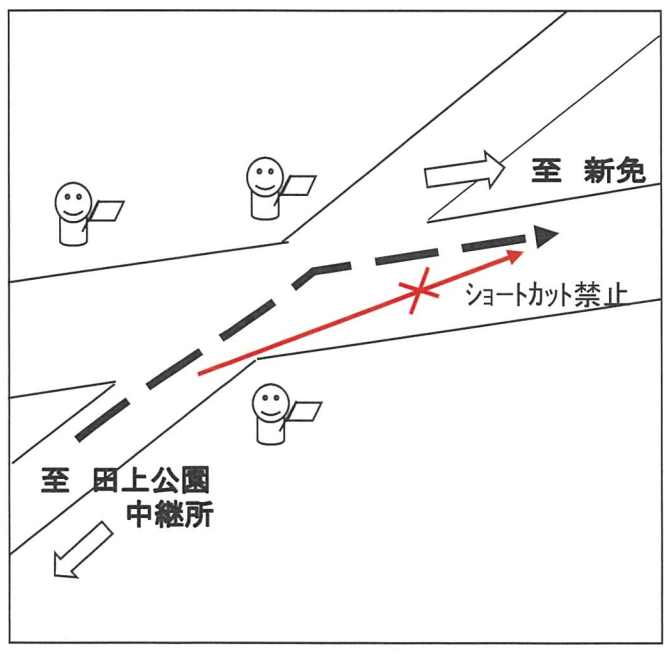

大津市民駅伝競走大会 中継所位置図

【スタート】 田上消防前

【中継所】 ワークス松下前(一般女子・中学男女)

↑ ※登録者・学区・一般不通過

【中継所】ゼオンポリミクス前

↑ ※登録者、学区・一般の3・6周目不通過

【中継所】田上公園グラウンド

【ゴール】 田上公園グラウンド

《 走行注意箇所 》

特に、左図の3箇所では、警官、審判員、自主警備員の指示に従うこと。
また、右折箇所はさらに注意して走行すること。

※左側(左端)走行厳守

①羽栗橋

②石居橋

③県道108合流地点

※走者は左側走行を厳守すること。
また、審判員や自主警備員の指示に従って走行すること。
※走り終えた走者は競技の妨げとならないよう注意すること。