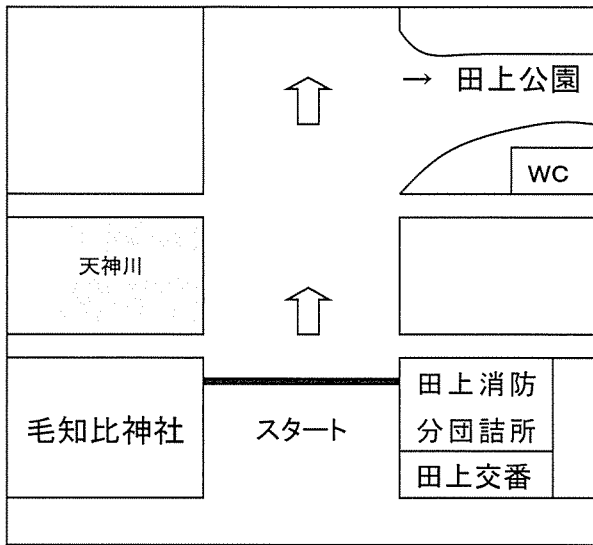

大津市民駅伝競走大会 中継所位置図

【スタート】 田上消防前

【中継所】 ワークス松下前(一般女子・中学男女)

↑ ※登録者・学区・一般不通過

【中継所】ゼオンポリミクス前

↑ ※登録者、学区・一般の3・6周目不通過

【中継所】田上公園グラウンド

【ゴール】 田上公園グラウンド

《 走行注意箇所 》

特に、左図の3箇所では、警官、審判員、自主警備員の指示に従うこと。
また、右折箇所はさらに注意して走行すること。

※左側(左端)走行厳守

①羽栗橋

②石居橋

③県道108合流地点

※走者は左側走行を厳守すること。
また、審判員や自主警備員の指示に従って走行すること。
※走り終えた走者は競技の妨げとならないよう注意すること。