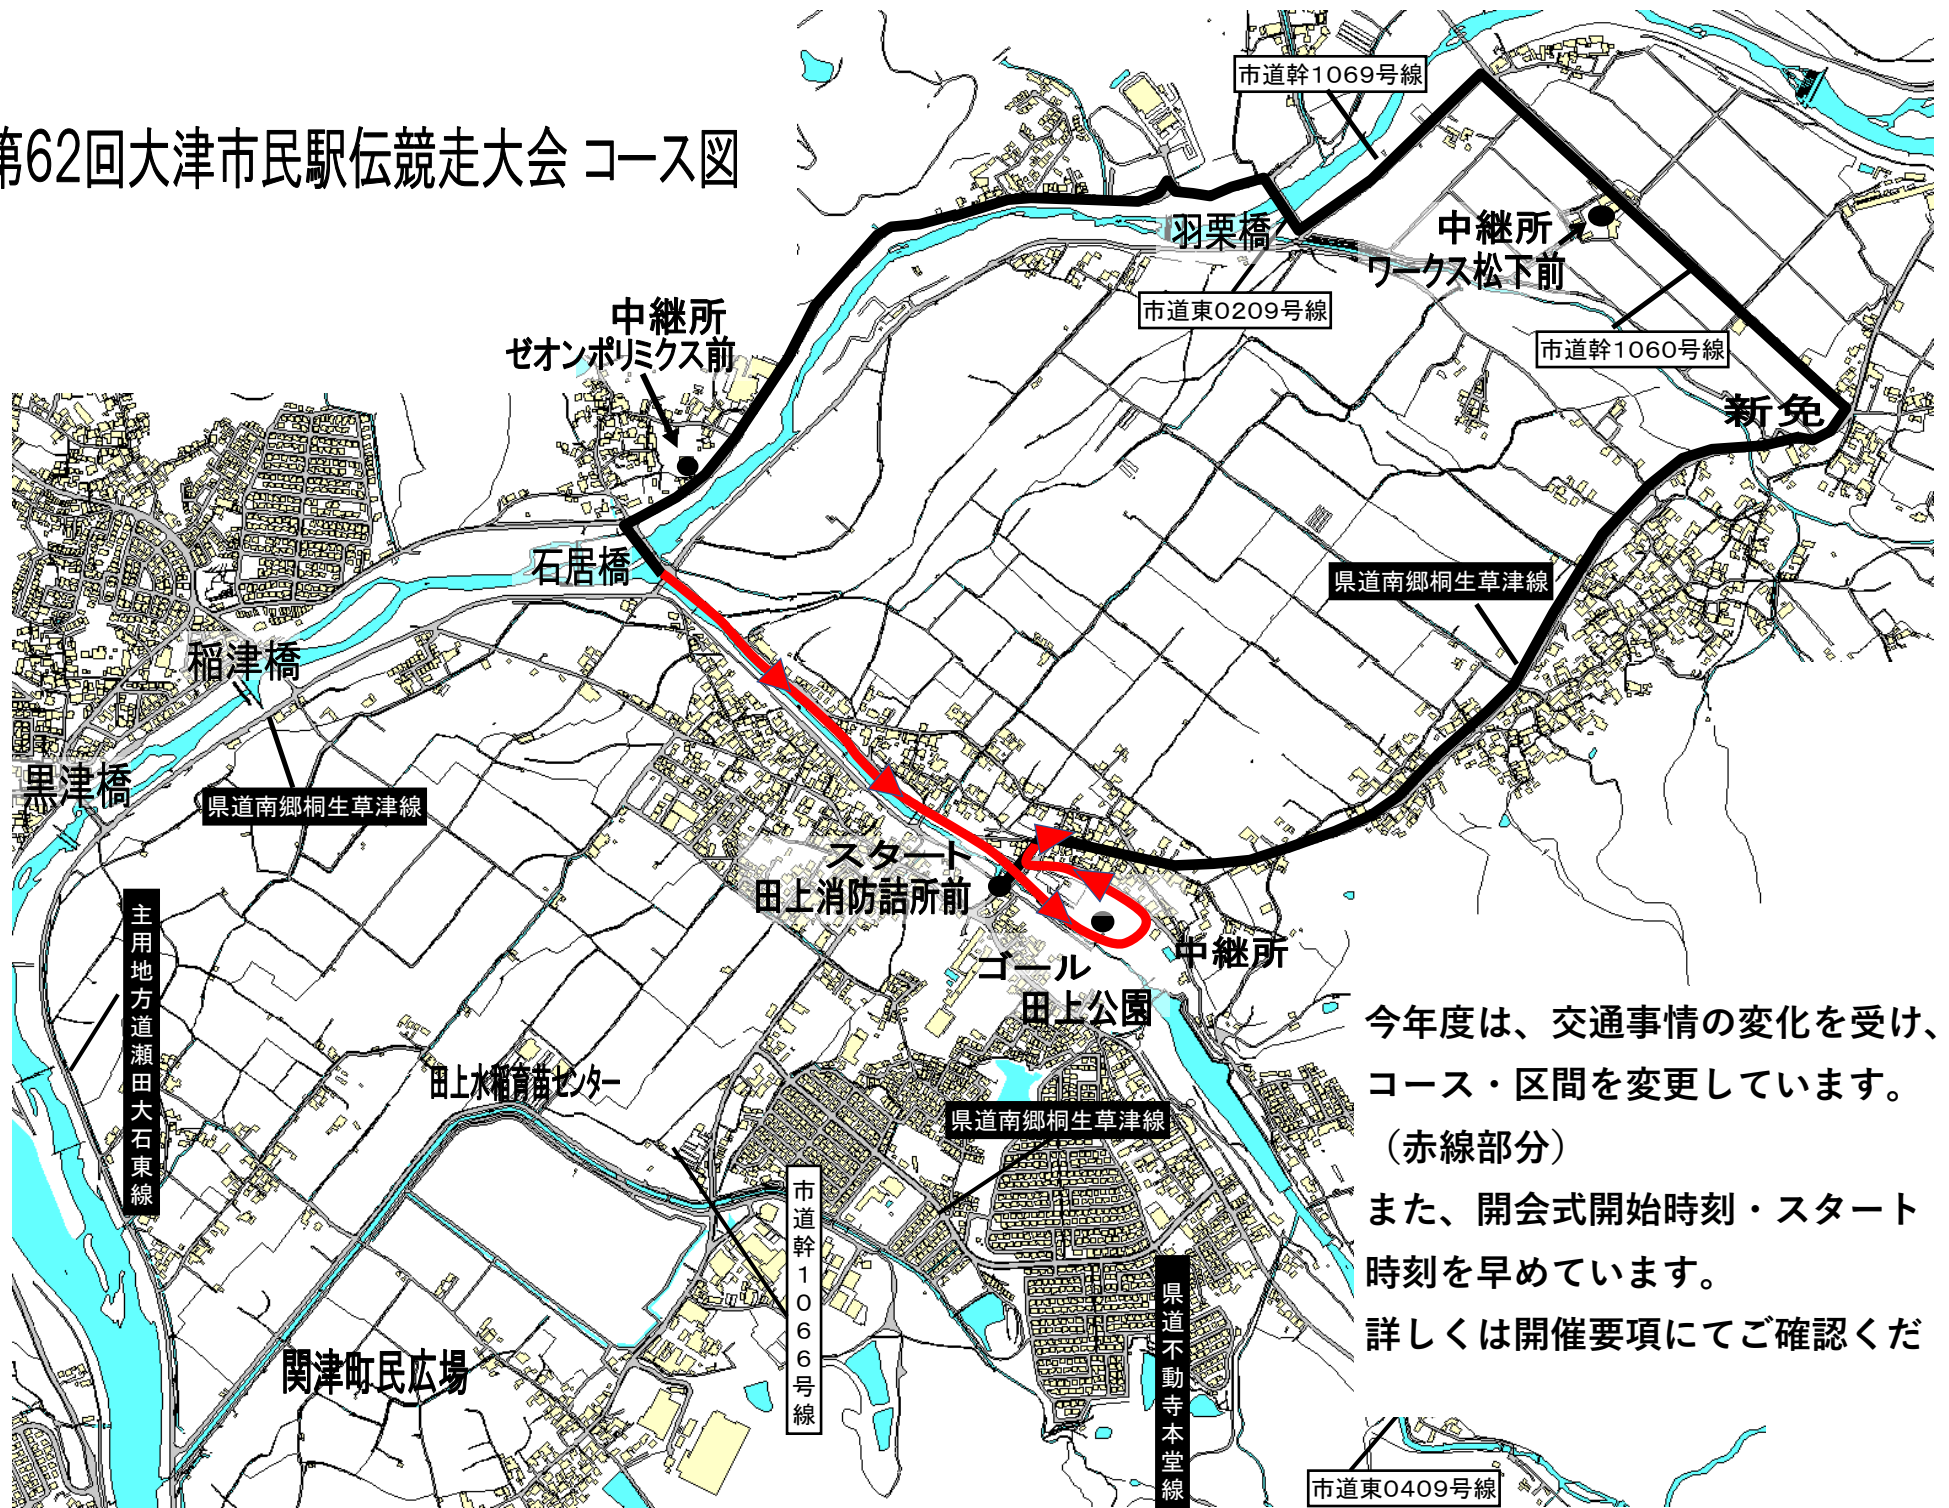

第62回大津市民駅伝競走大会 コース図

今年度は、交通事情の変化を受け、
コース・区間を変更しています。
(赤線部分)
また、開会式開始時刻・スタート
時刻を早めています。
詳しくは開催要項にてご確認ください